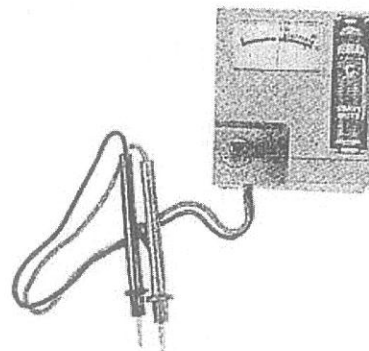

#### BATTERY TESTERS

#### APARATOS PARA CONTROLAR LAS PILAS

F - Pour les piles de montres et de réveils.

Peuvent aussi contrôler les contacts de montres à quartz.

E - For watch and clock batteries.

Can also check the contacts of quartz watches.

S - Para las pilas de relojes.

También puede ver los contactos de los relojes de cuarzo.

*Budget*

No: 110-003