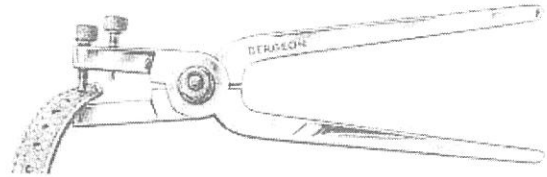

PINCES A ENCOCHER LES BRACELETS
PLIERS FOR KNICKING WATCH BANDS
ALICATES PARA ENTALAR LAS PULSERAS

1.5 m/m
Lg. 120 m/m
No: 820-008

3.0 m/m
Lg. 130 m/m
No: 820-002

PINCES A PERCER LES BRACELETS
PLIERS FOR PUNCHING HOLES IN WATCH BANDS
ALICATES PARA AUJEREAR LAS CORREAS DE RELOJES

D. 2.0 m/m No: 820-001

No: B.30225

PINCES AUX GOUPILLES DE BRACELETS
BRACELET PIN PLIERS
ALICATES PARA LAS CLAVIJAS DE BRAZALETES

No: 820-004

1 pointe pour déchasser les goupilles & 1 autre plate pour l'appliquer contre les bracelets
1 point to drive out the pins, 1 dish to apply it against the bracelets
1 punta para expulsar las clavijas y 1 punta plato para aplicarlo contra la brazalete.