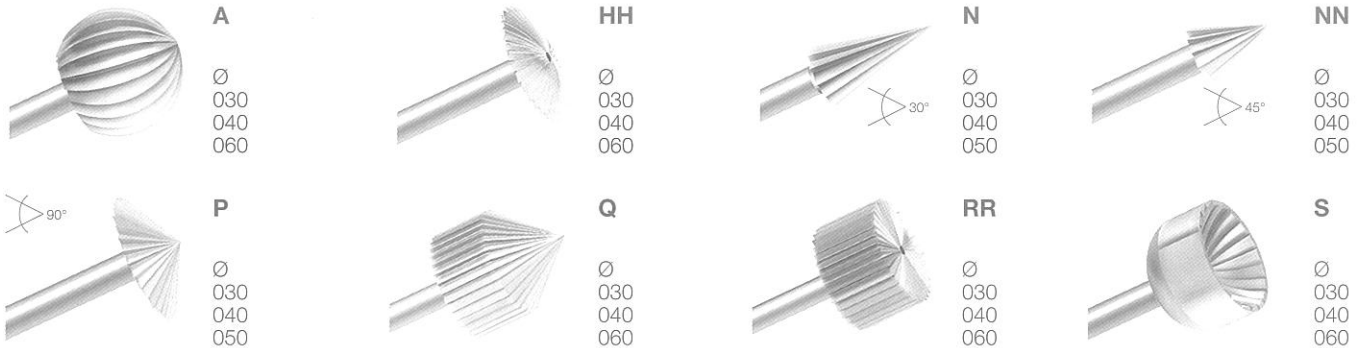

Sets – Steel Burs 24 pcs
Jeux – Fraises acier 24 pcs
Sortimente – Stahlbohrer 24 Stück

1235

3235

4235

8235