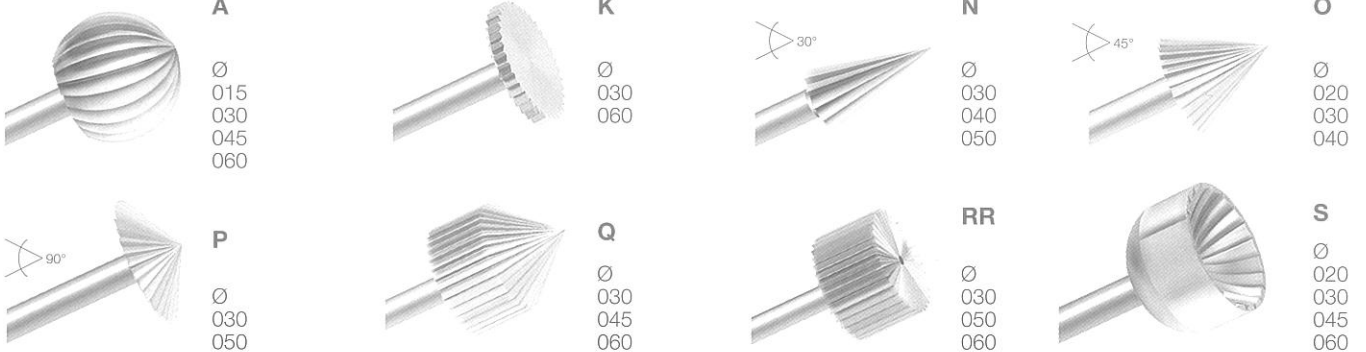

Sets – Steel Burs 24 pcs
Jeux – Fraises acier 24 pcs
Sortimente – Stahlbohrer 24 Stück

1235

3235

4235

8235