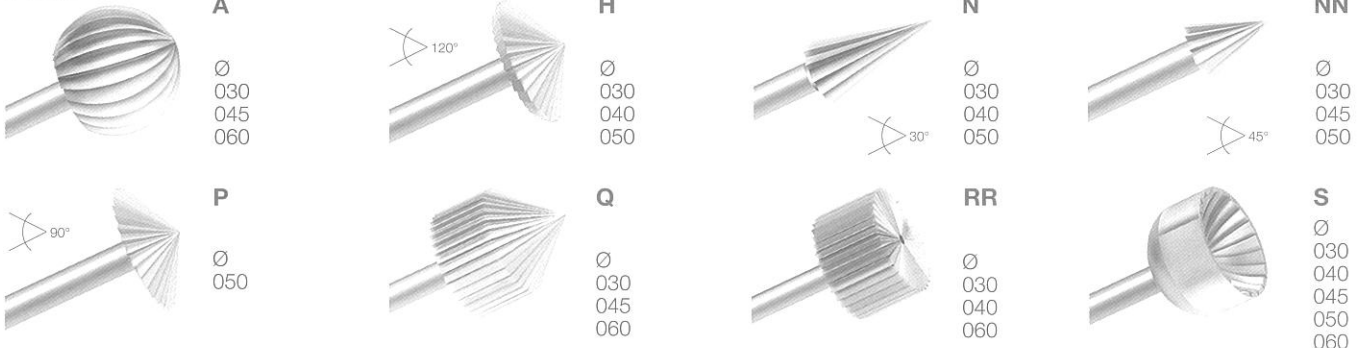

Sets – Steel Burs 24 pcs
Jeux – Fraises acier 24 pcs
Sortimente – Stahlbohrer 24 Stück

1235

3235

4235

8235