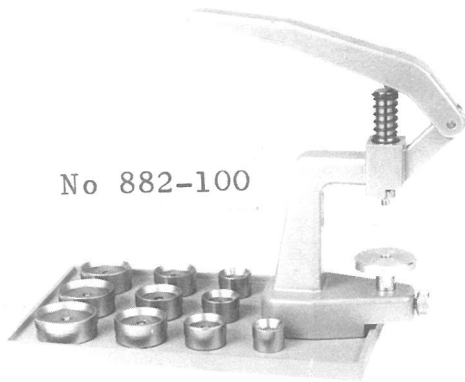

# FUFOR

HEUR' FOURNIT S.A.  
CH-2300 LA CHAUX-DE-FONDS

POTENCES A POSER LES VERRES AVEC BAGUES  
CRYSTAL FITTING PRESSES FOR CRYSTAL WITH RINGS  
MAQUINAS PARA PONER LOS CRISTALES CON AROS DE TENSION

---

No 882-100

Avec 10 tasseaux  
With 10 dies  
Con 10 tases

---

ASSORTIMENTS DE 15 TASSEaux REVERSIBLES  
ASSORTMENT OF 15 REVERSIBLE BLOCKS  
SURTIDOS DE 15 TASES REVERSIBLES

---

No 882-101

Pour potences No 882-100  
For presses No 882-100  
Para maquinas No 882-100