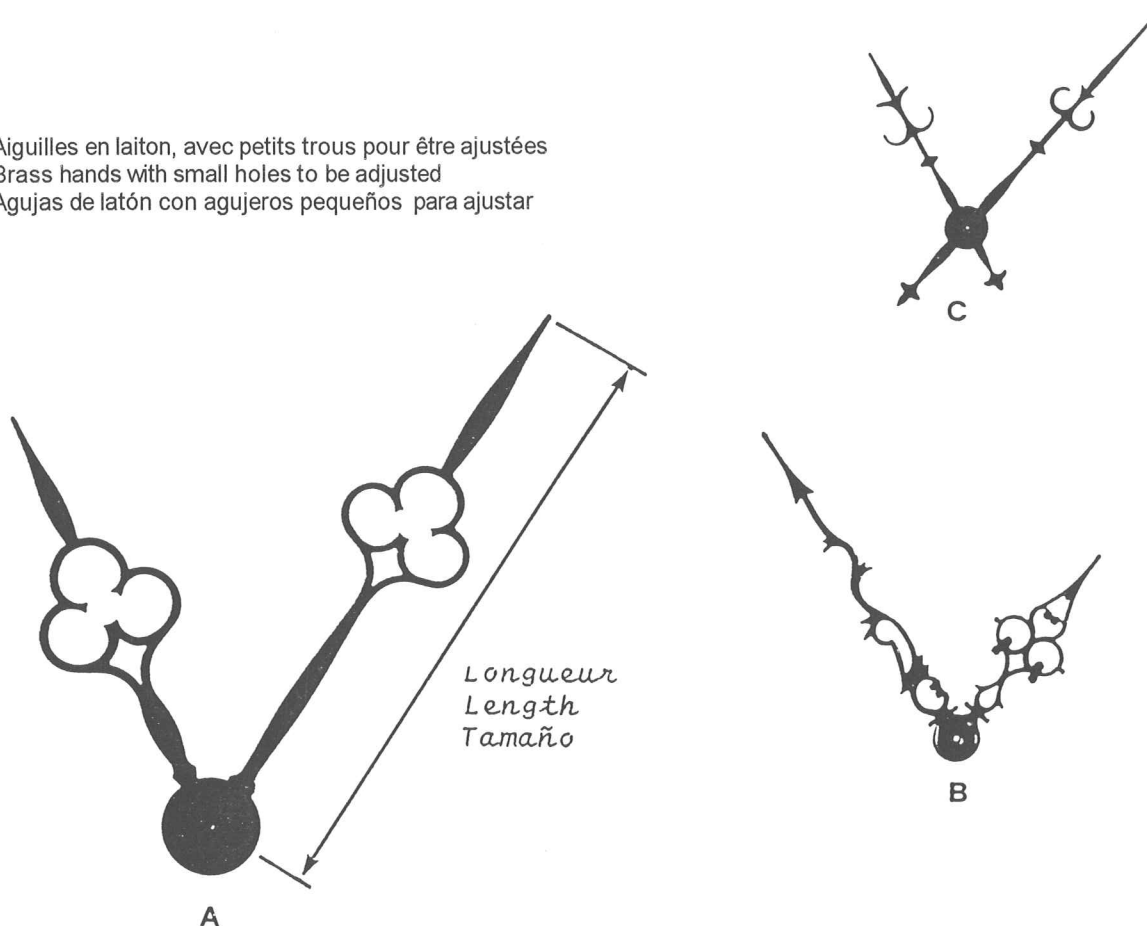

AIGUILLES HEURES ET MINUTES POUR PENDULES
HOUR AND MINUTE HANDS FOR CLOCKS
AGUJAS DE HORAS Y MINUTOS PARA PENDULOS

Aiguilles en laiton, avec petits trous pour être ajustées
Brass hands with small holes to be adjusted
Agujas de latón con agujeros pequeños para ajustar

LONGUEURS / LENGTH / TAMANOS			Noires Black Negras	Jaunes Yellow Amarillas
Types Types Tipos	Heures Hour Horas	Minutes Minute Minutos	Réf. :	Réf. :
A	84 m/m	114 m/m	No : 10441	No: 10451
B	86 m/m	135 m/m		No: 10411
C	75 m/m	105 m/m	No: 10421	No: 10431