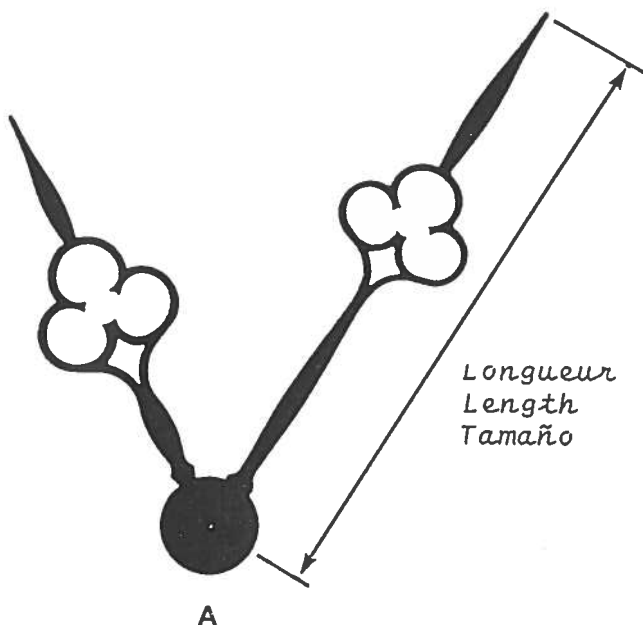

AIGUILLES HEURES ET MINUTES POUR PENDULES
HOUR AND MINUTE HANDS FOR CLOCKS
AGUJAS DE HORAS Y MINUTOS PARA PENDULOS

Aiguilles en laiton, avec petits trous pour être ajustées
Brass hands with small holes to be adjusted
Agujas de latón con agujeros pequeños para ajustar

LONGUEURS / LENGTH / TAMAÑOS			Noires Black Negras	Jaunes Yellow Amarillas
Types Types Tipos	Heures Hour Horas	Minutes Minute Minutos	Réf. :	Réf. :
A	84 m/m	114 m/m	No : 10441	No: 10451
B	86 m/m	135 m/m		No: 10411
C	75 m/m	105 m/m	No: 10421	No: 10431