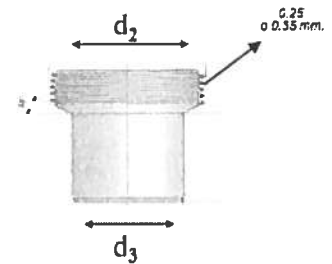

TUBES POUR COURONNES A VISSER
TUBES FOR SCREW-ON CROWNS
TUBOS PARA CORONAS DE ROSCA

Tubes à pression - Press-in tubes - Tubos de presión

	D 2	D. 3	D. 4	Long.
101	3,00	1,90	1,68	2,00
102	3,00	2,00	1,68	2,00
103	3,00	2,10	1,68	2,00
104	3,00	2,20	1,68	2,00
105	3,00	2,30	1,68	2,00
106	3,50	2,20	1,90	2,50
107	3,50	2,40	1,90	2,50
108	3,50	2,50	1,90	2,50
109	3,50	2,50	1,90	5,80
110	3,50	2,60	1,90	2,00
111	3,50	2,70	1,90	2,50
112	3,50	2,70	1,90	5,00
113	4,00	2,50	2,00	2,90
114	4,00	2,70	2,00	2,70
115	4,00	2,70	2,15	2,70
116	4,00	2,90	2,00	2,90
117	4,00	2,90	2,15	2,70
118	4,50	2,55	2,00	2,70
119	4,50	2,70	2,10	1,80
120	4,50	2,70	2,00	2,70
121	4,50	2,70	2,30	2,70
122	4,50	2,90	2,00	2,90
123	4,50	3,00	2,00	2,90
124	4,50	3,00	2,30	2,70

Made in EEC.

Tubes à visser - Screw-on tubes - Tubos de rosca

	D 2	D. 3	D. 4	Long.
125	3,50 x 0,25	2,50 x 0,25	1,90	2,40
126	4,00 x 0,35	2,50 x 0,25	1,90	2,80
127	4,00 x 0,35	2,50 x 0,25	1,90	3,80
128	4,00 x 0,35	3,00 x 0,35	1,90	4,00
129	4,00 x 0,35	3,00 x 0,25	1,90	4,00
130	4,00 x 0,35	3,00 x 0,35	2,30	4,00
131	4,00 x 0,35	3,00 x 0,25	2,30	4,00
132	4,50 x 0,25	3,00 x 0,25	2,15	1,48

3 pieces of each of the dimensions mentioned on the above list.
3 pieces of each of the dimensions mentioned on the above list.
3 piezas de cada una de las dimensiones mencionadas en la lista

No: 56075