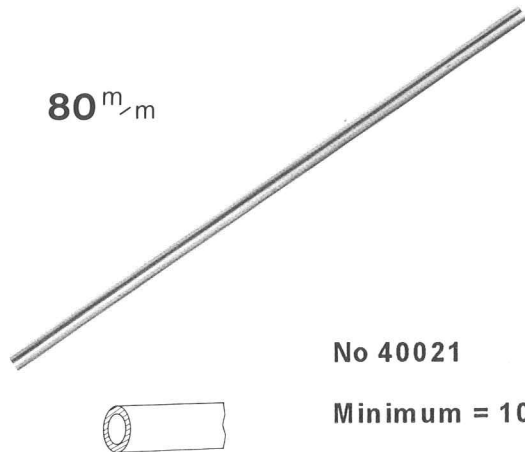

LAITON PERCE
HOLLOW BRASS WIRES
TUBITOS DE LATON

80 m

No 40021

Minimum = 10 x

Dimensions / Sizes / Tamaños		
Ø Ext. - Ø Troux Ø Ext. - Ø Holes Ø Ext. - Ø Agujos		Nos
0.80 0.20		1
1.00 0.25		2
1.25 0.30		3
1.50 0.30		4
1.75 0.50		5
2.00 0.55		6
2.50 0.65		7
3.00 1.00		8
3.50 1.05		9
4.00 1.50		10
4.50 1.50		11
5.00 1.75		12

ASSORTIMENTS DE 45 BOUTS DE LAITON EN ETUIS CARTON
ASSORTMENTS OF 45 BOUTS DE LAITON IN CARBOARD BOXES
SURTIDOS DE 45 TUBITOS DE LATON EN ESTUCHE DE CARTON

Contenu/Contents/Contenido :

Nos 1 à/to/al 4 = 6 x
Nos 5 à/to/al 7 = 4 x
Nos 8 à/to/al 11 = 2 x
No 12 = 1 x