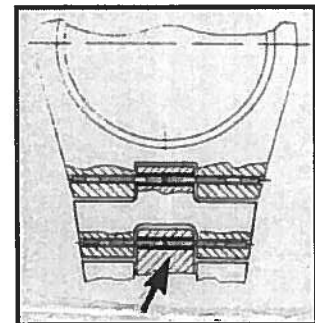

Pochettes de rechanges de 10 tubes
Wrappers of 10 tubes for refills
Bolsitas de 10 tubos para remplazos

No 56062