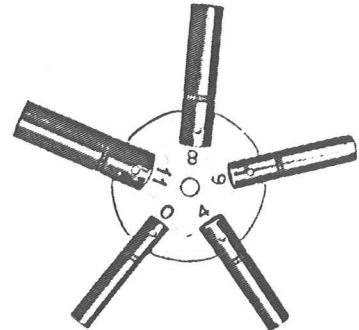

CINQ-CLEFS EN LAITON POUR PENDULES
BRASS FIVE-STEM KEYS FOR CLOCKS
LIAVES CINCO-BRAZOS DE LATON PARA PENDOLAS

Nos 3-5-7-9&11 No 26131

Nos 4-6-8-10&12 No 26121

SWISS MADE

CLEFS DOUBLES EN LAITON POUR PENDULES
BRASS DOBLE-STEM KEYS FOR CLOCKS
LIAVES DOBLES DE LATON PARA PENDOLAS

Nos	Dimensions en m/m Sizes in m/m Tamaños en m/m	Nos	Dimensions en m/m Sizes in m/m Tamaños en m/m
R	1.75 x 2.00	C	2.00 x 3.00
S	1.75 x 2.25	D	2.00 x 3.25
T	1.75 x 2.50	E	2.00 x 3.50
U	1.75 x 2.75	F	2.00 x 3.75
V	1.75 x 3.00	G	2.00 x 4.00
W	1.75 x 3.25	I	2.00 x 4.25
X	1.75 x 3.50	K	2.00 x 4.50
Y	1.75 x 3.75	L	2.00 x 4.75
Z	1.75 x 4.00	M	2.00 x 5.00
AA	1.75 x 4.25	N	2.00 x 5.25
A	2.00 x 2.50	O	2.00 x 5.50
B	2.00 x 2.75	P	2.00 x 5.75

No 26151

> **NOUVEAU** <
> **NEW** <
> **NUEVO** <

1.50 x m/m

Nos	Dimensions en m/m Sizes in m/m Tamaños	Nos	Dimensions en m/m Sizes in m/m Tamaños en m/m
BA	1.50 x 2.50	BI	1.50 x 4.25
BB	1.50 x 2.75	BK	1.50 x 4.50
BC	1.50 x 3.00	BL	1.50 x 4.75
BD	1.50 x 3.25	BM	1.50 x 5.00
BE	1.50 x 3.50	BN	1.50 x 5.25
BF	1.50 x 3.75	BO	1.50 x 5.50
BG	1.50 x 4.00	BP	1.50 x 5.75